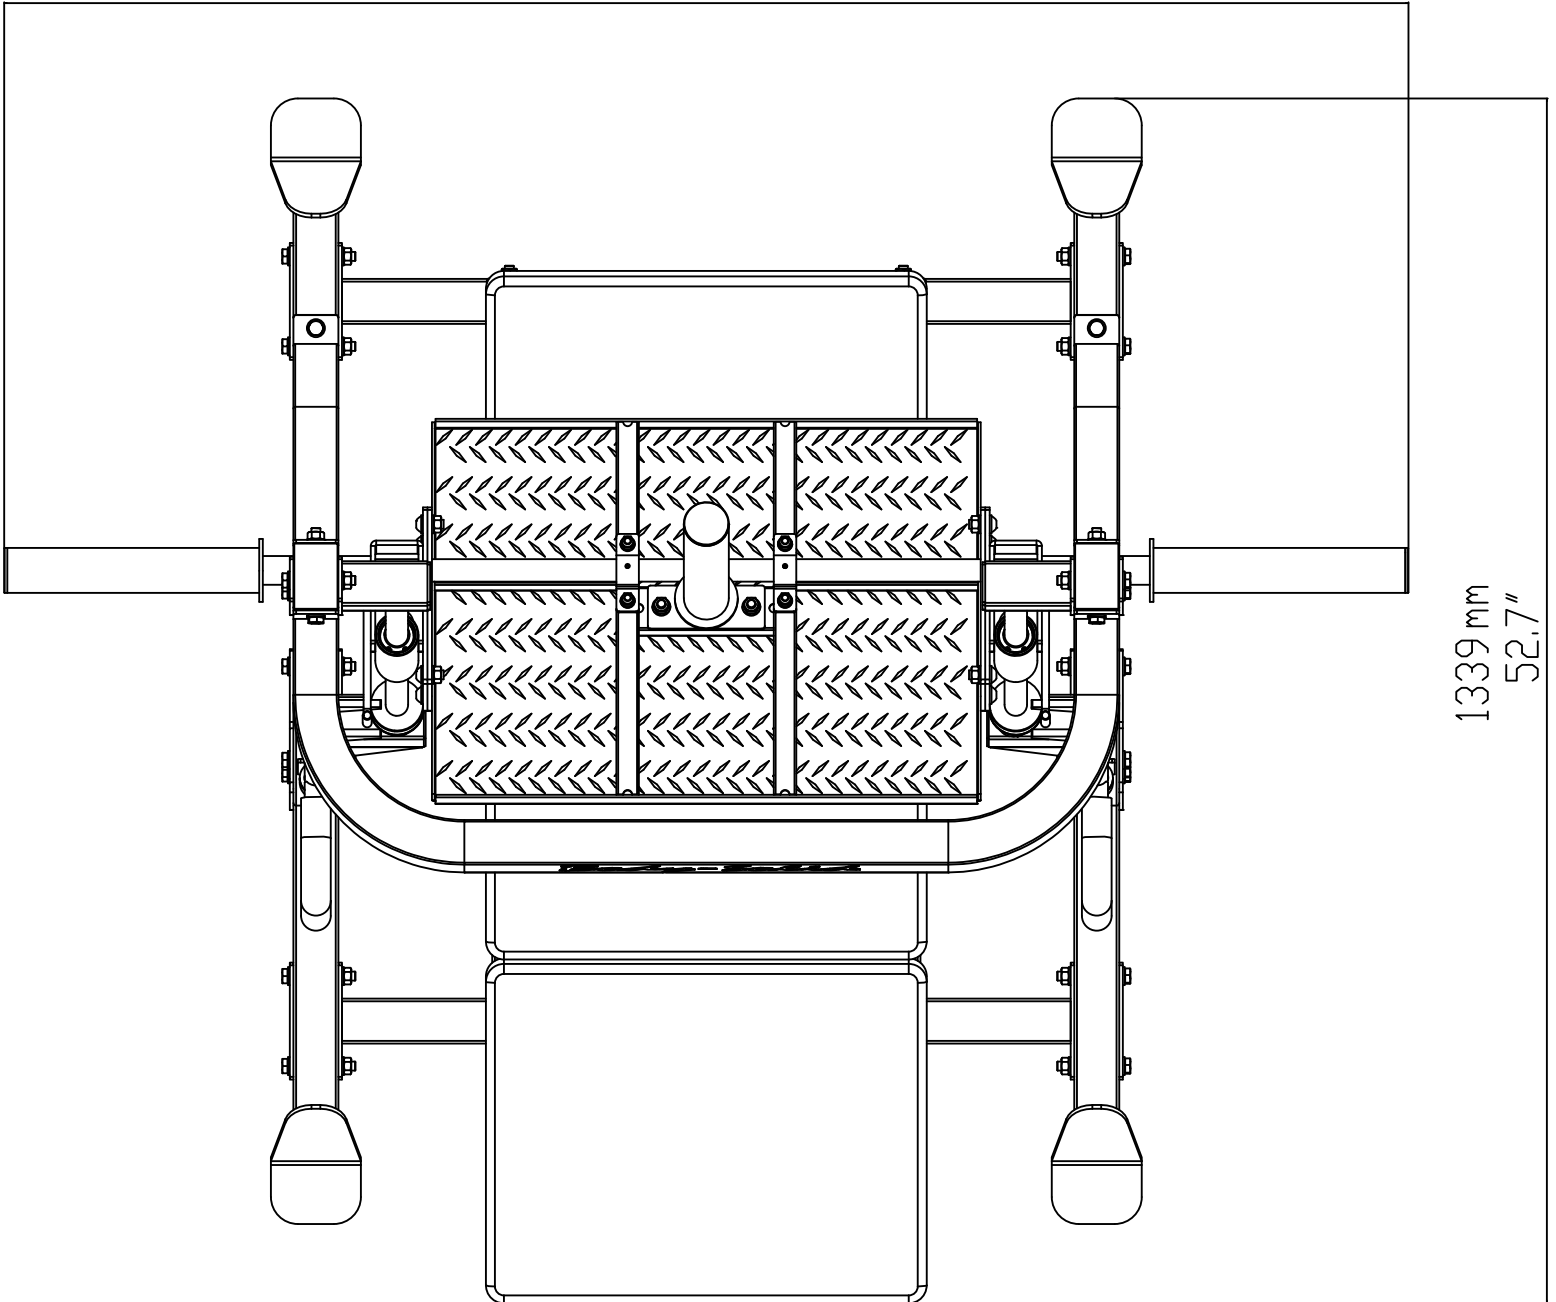

HEIGHT: 1829mm (72")

1561 mm
61.5"

1339 mm
52.7"