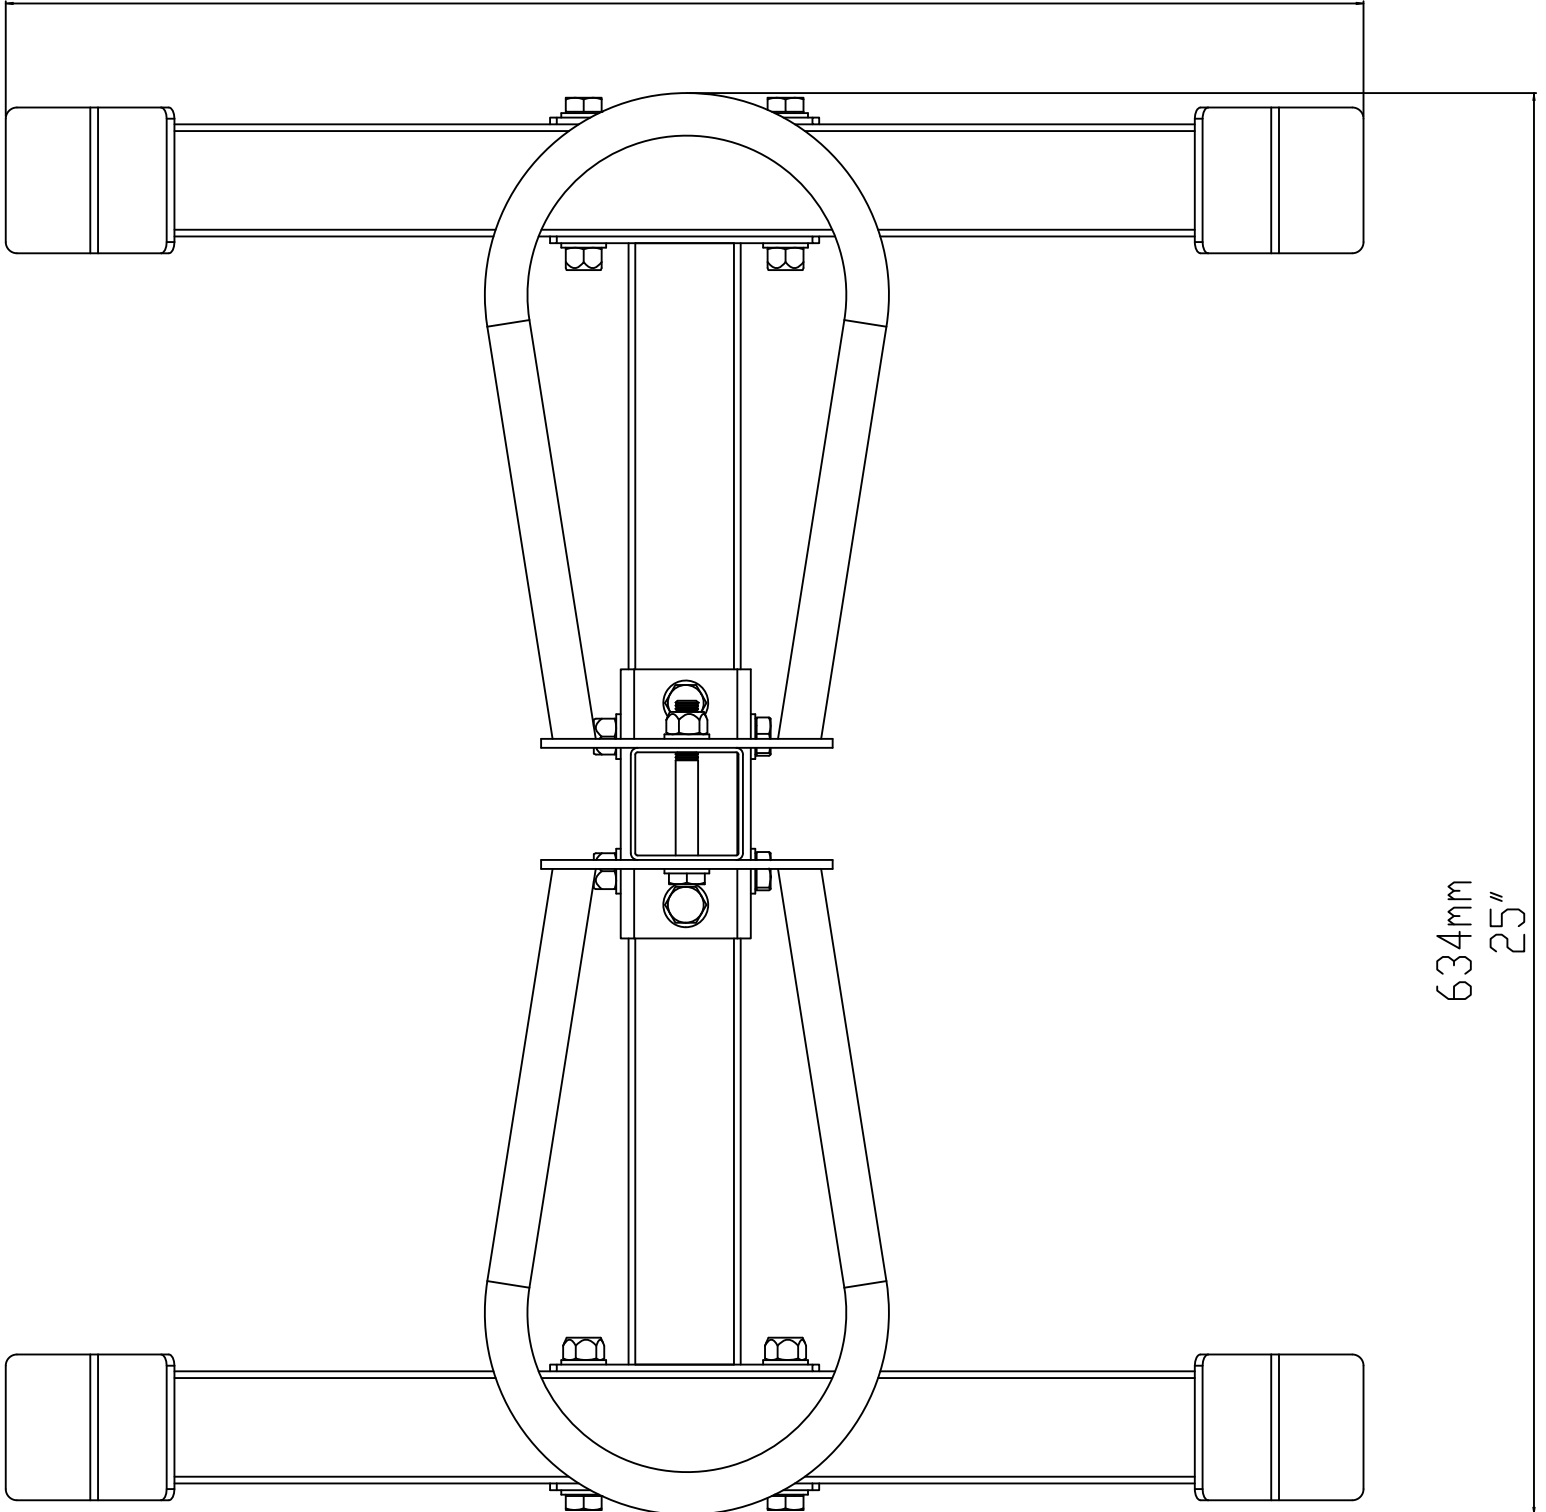

HEIGHT: 1430mm (56.3")

605mm  
23.8"

634mm  
25"