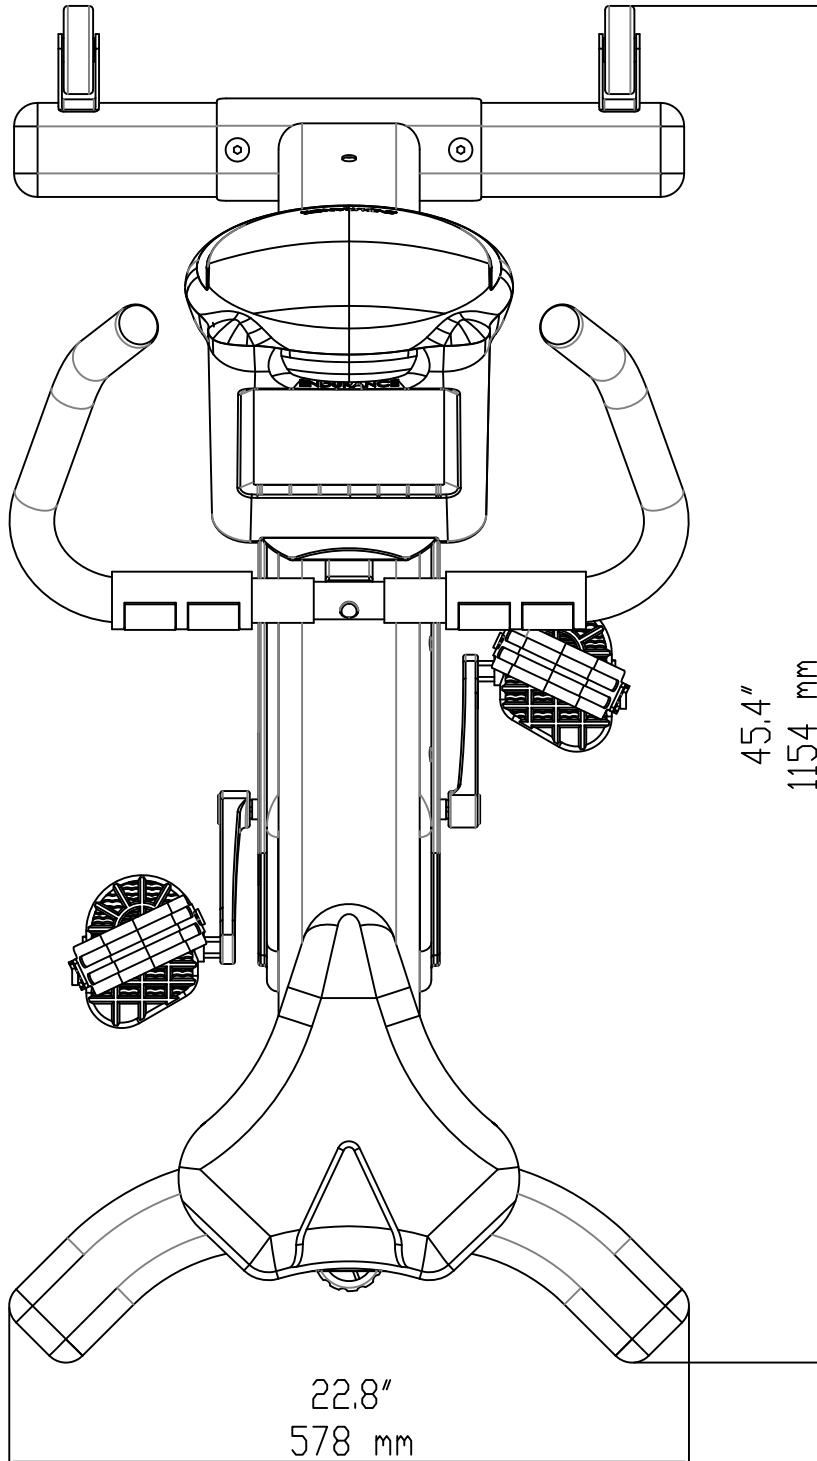

HEIGHT: 52.8" (1341 mm)

45.4"
1154 mm

22.8"
578 mm